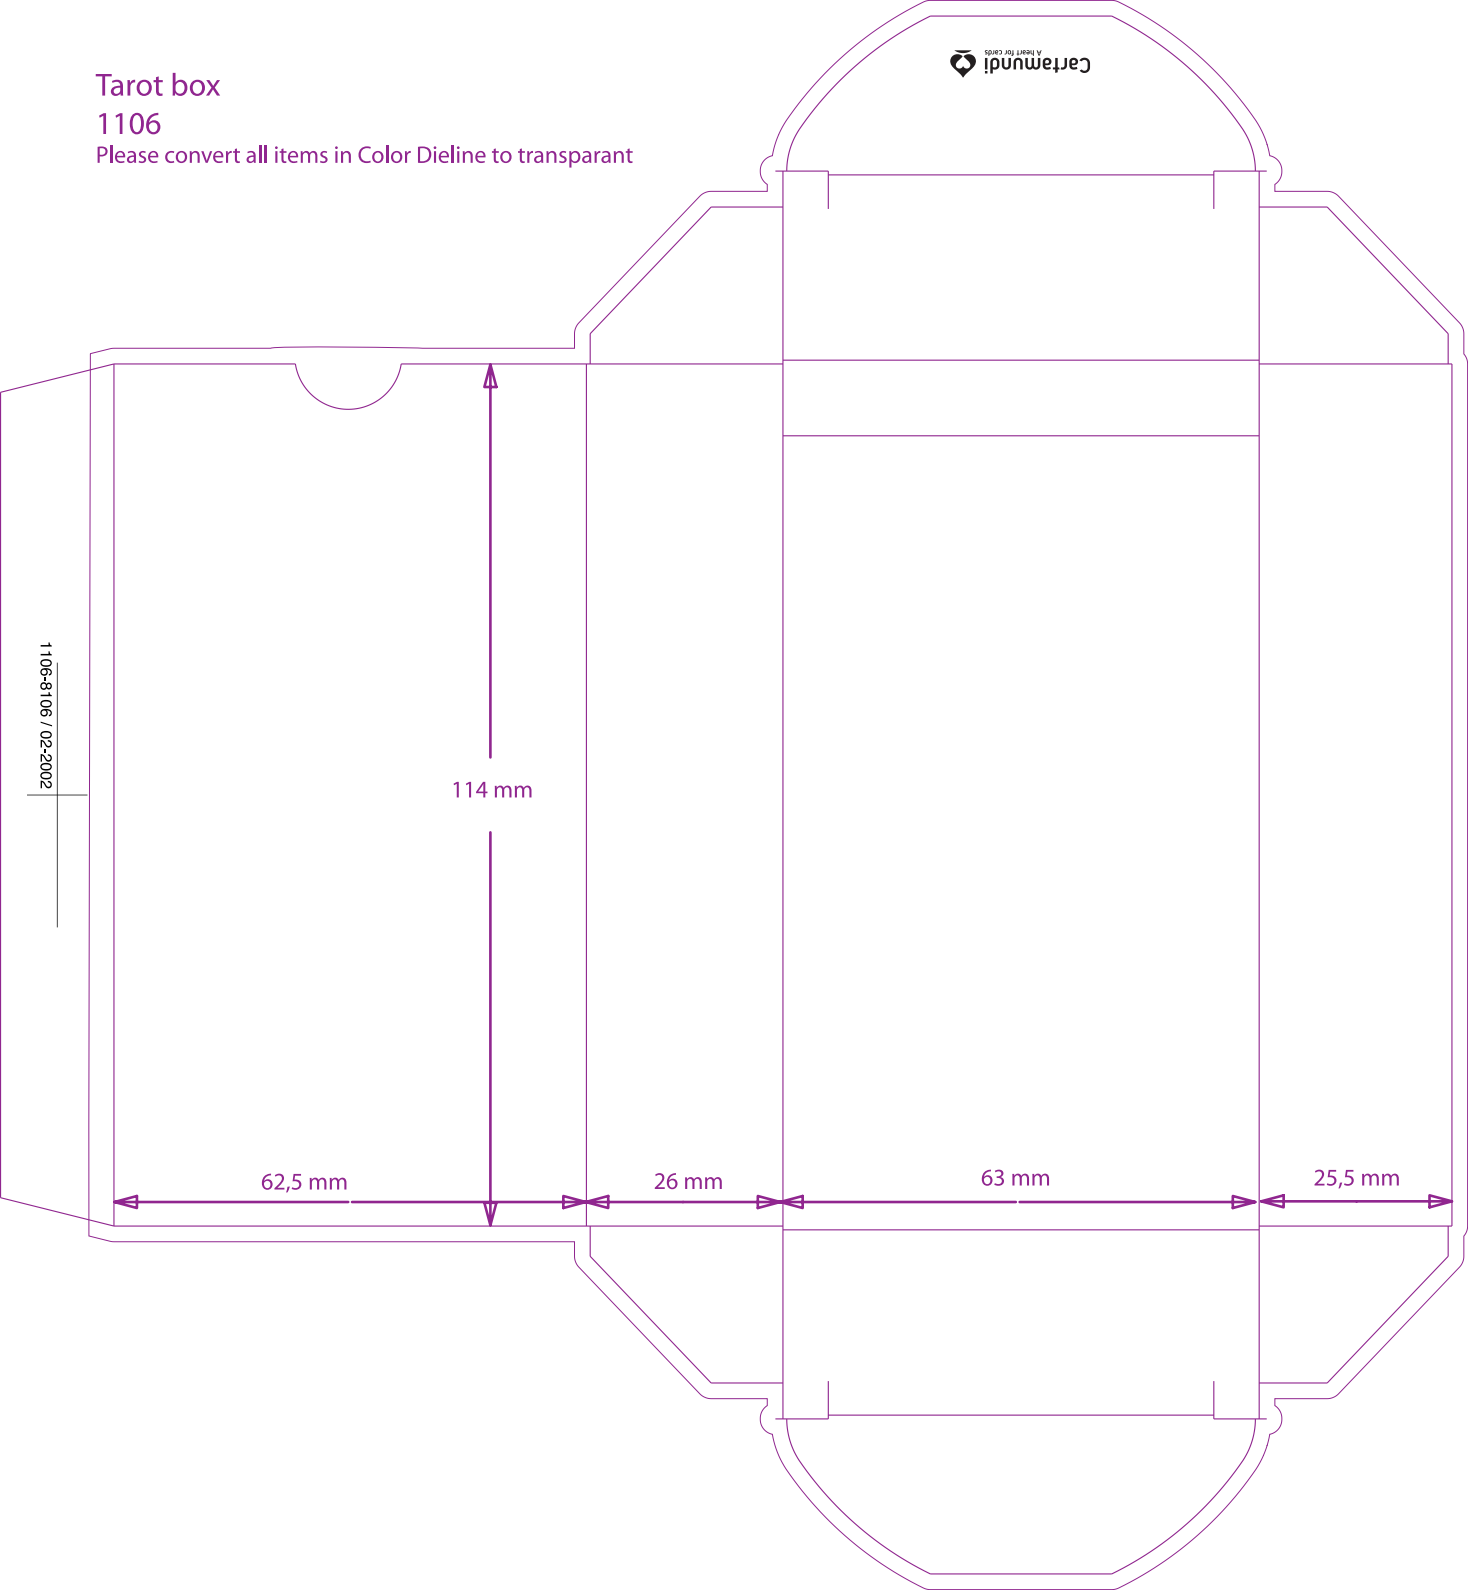

Tarot box

1106

Please convert all items in Color Dieline to transparant

1106-8106 / 02-2002

114 mm

62,5 mm

26 mm

63 mm

25,5 mm