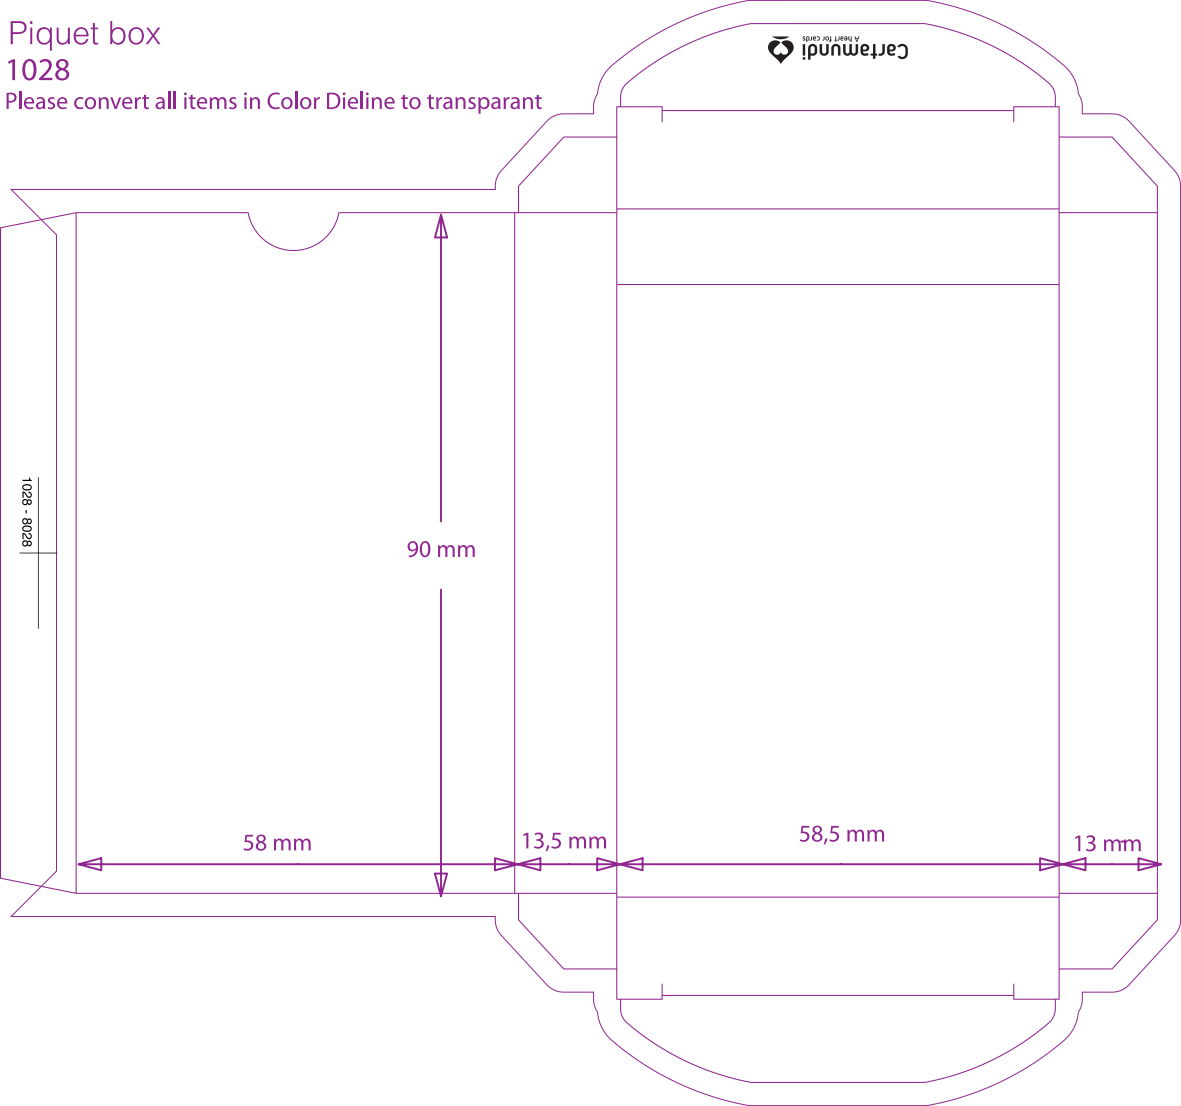

Piquet box

1028

Please convert all items in Color Dieline to transparent

1028 - 8028

90 mm

58 mm

13,5 mm

58,5 mm

13 mm